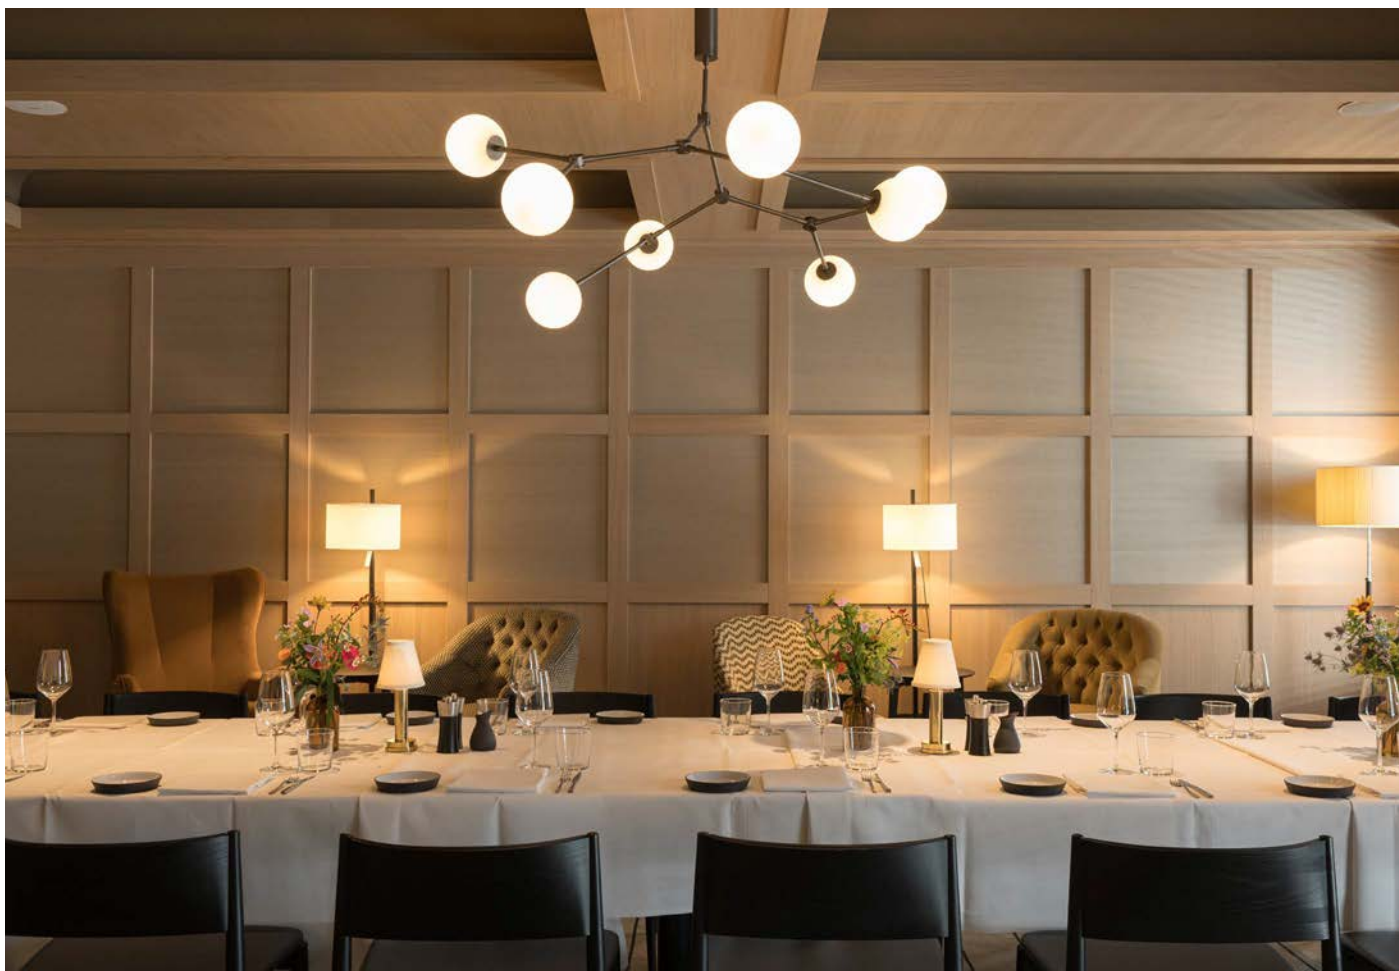

MINIMALE BESTEDING OAK ROOM

Voor onze Oak Room hanteren we een
minimale besteding van 1250.00.
Indien de totale nota lager uitvalt,
wordt het verschil als zaalhuur berekend.

*Al onze prijzen zijn in Euro's en inclusief BTW.
Genoemde prijzen en beschikbaarheid zijn onderhevig aan verandering.
De minimale besteding kan in bepaalde periodes afwijken.*